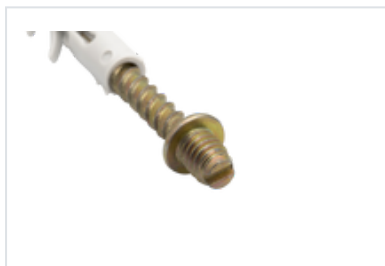

## Conjunto NYF tirafondo

Conjuntos de taco NY-F y tirafondo con cabeza roscada

- Tirafondo M6 + 4,9 x 30
- Taco NY-F Ø6