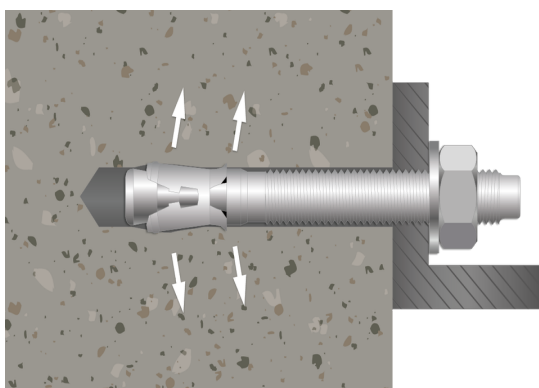

Desa fix arandela 9021

Aplicaciones

Variantes

Código	Nombre	GTIN	Envase	Cantidad	Métrica	Largo
--------	--------	------	--------	----------	---------	-------