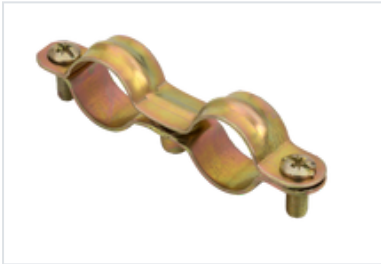

Abrazadera doble M6

Abrazadera metálica ligera de M6 para dos tubos

- Acero cincado bicromatado
- Cierre con doble tornillo de cabeza corte + Philips
- Para instalación de 2 tubos de igual diámetro en paralelo

Variantes

Código	Nombre	GTIN	Envase	Cantidad
15710012	Ø12	8424027157103	Caja	50 un
15710015	Ø15	8424027157110	Caja	50 un
15710018	Ø18 (3/8")	8424027157127	Caja	50 un
15710020	Ø20	8424027157134	Caja	50 un
15710022	Ø22 (1/2")	8424027157141	Caja	50 un
15710028	Ø28	8424027157158	Caja	25 un
QS801521	M6 x 15	8429586058106	Bolsa autoservicio	10 un
QS801541	M6 x 18	8429586058113	Bolsa autoservicio	10 un
QS801581	M6 x 22	8429586058120	Bolsa autoservicio	5 un
QS801601	M6 x 28	8429586058137	Bolsa autoservicio	5 un