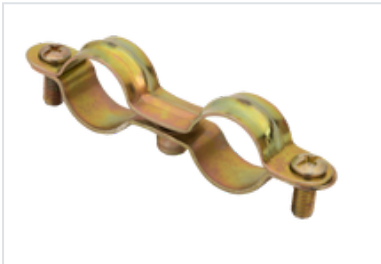

Abrazadera doble M6

Abrazadera metálica ligera de M6 para dos tubos

- Acero cincado bicromatado
- Cierre con doble tornillo de cabeza corte + Philips
- Para instalación de 2 tubos de igual diámetro en paralelo

Variantes

Código	Nombre	GTIN	Envase	Cantidad
15710012	Ø12	8424027157103	Caja	50 un
15710015	Ø15	8424027157110	Caja	50 un
15710018	Ø18 (3/8")	8424027157127	Caja	50 un
15710020	Ø20	8424027157134	Caja	50 un
15710022	Ø22 (1/2")	8424027157141	Caja	50 un
15710028	Ø28	8424027157158	Caja	25 un
QS801521	M6 x 15	8429586058106	Bolsa autoservicio	10 un
QS801541	M6 x 18	8429586058113	Bolsa autoservicio	10 un
QS801581	M6 x 22	8429586058120	Bolsa autoservicio	5 un
QS801601	M6 x 28	8429586058137	Bolsa autoservicio	5 un