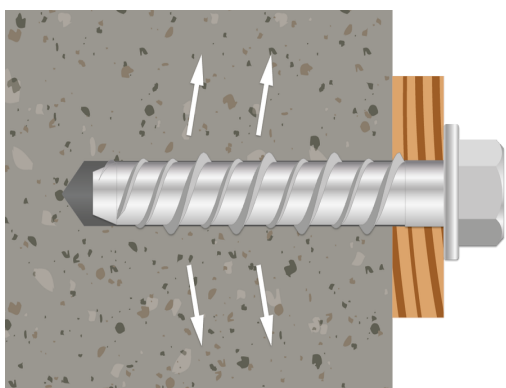

Desa tork HD cabeza hexagonal

Anclaje directo homologado para fijación mediante autorrosca

- Basado en un tornillo con hilo autorroscante de cabeza hexagonal con arandela estampada
- Permite reducir la distancia al borde y entre ejes
- Acabado electrolítico 5 micras
- Desmontable

Aplicaciones

Para uso en hormigón fisurado y no fisurado

Variantes

Código	Nombre	GTIN	Envase	Cantidad	Métrica	Diámetro	Largo
25010060	Ø8 / M10 x 60	8429586007654	Caja	50 un	10 mm	8 mm	60 mm
25010100	Ø8 / M10 x 100	8429586007746	Caja	50 un	10 mm	8 mm	100 mm
25012060	Ø10 / M12 x 60	8429586007760	Caja	50 un	12 mm	10 mm	60 mm
25012075	Ø10 / M12 x 75	8429586007784	Caja	50 un	12 mm	10 mm	75 mm
25012100	Ø10 / M12 x 100	8429586007807	Caja	50 un	12 mm	10 mm	100 mm
25012130	Ø10 / M12 x 130	8429586007845	Caja	25 un	12 mm	10 mm	130 mm
25012150	Ø10 / M12 x 150	8429586007852	Caja	25 un	12 mm	10 mm	150 mm