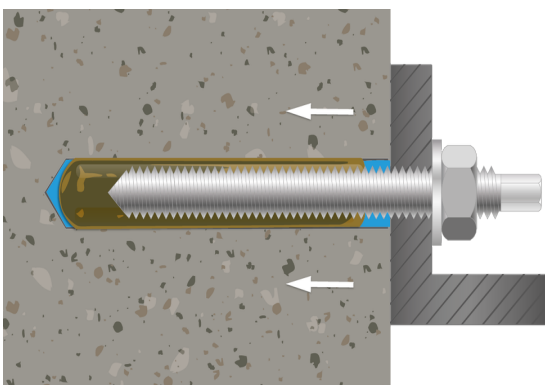

Desa tec VDQ

Anclaje químico tipo cápsula a base de resina vinilester con partículas de cuarzo, mezcla mejorada que ofrece mejores prestaciones.

- Para uso en hormigón
- Curado rápido
- Para instalación en taladros secos y húmedos
- Cápsulas de cristal de polimerización por rotación
- Apta para instalaciones bajo techo
- Fijación de varillas/espárragos roscados
- Permite pequeñas distancias entre anclajes y borde de hormigón